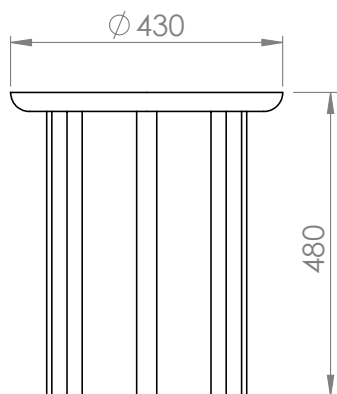

## Pebble Side Table - Round

### Dimensions

Ø 430 x H 480 mm